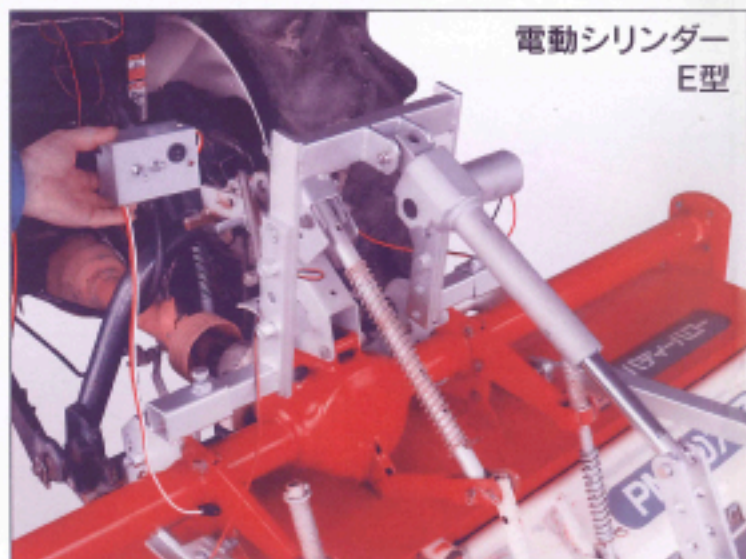

2011年

調整ハンドル式・電動シリンダー式

一本物ハロー一用代掻整地板

美田号

ヒッチキャリア CH18CTトラクターに乗ったままハンドルで土よせ～仕上げまで調整ができます。

E型の電動式はトラクターのオート装置を入れ仕上げ作業をしながら、手元で上下スイッチで整地板のみの高さ調整・仕上・土よせ・仕上とハローを上下する事なく出来ます。

格納時

一本物ハロー用(ハンドル式・電動シリンダー式)